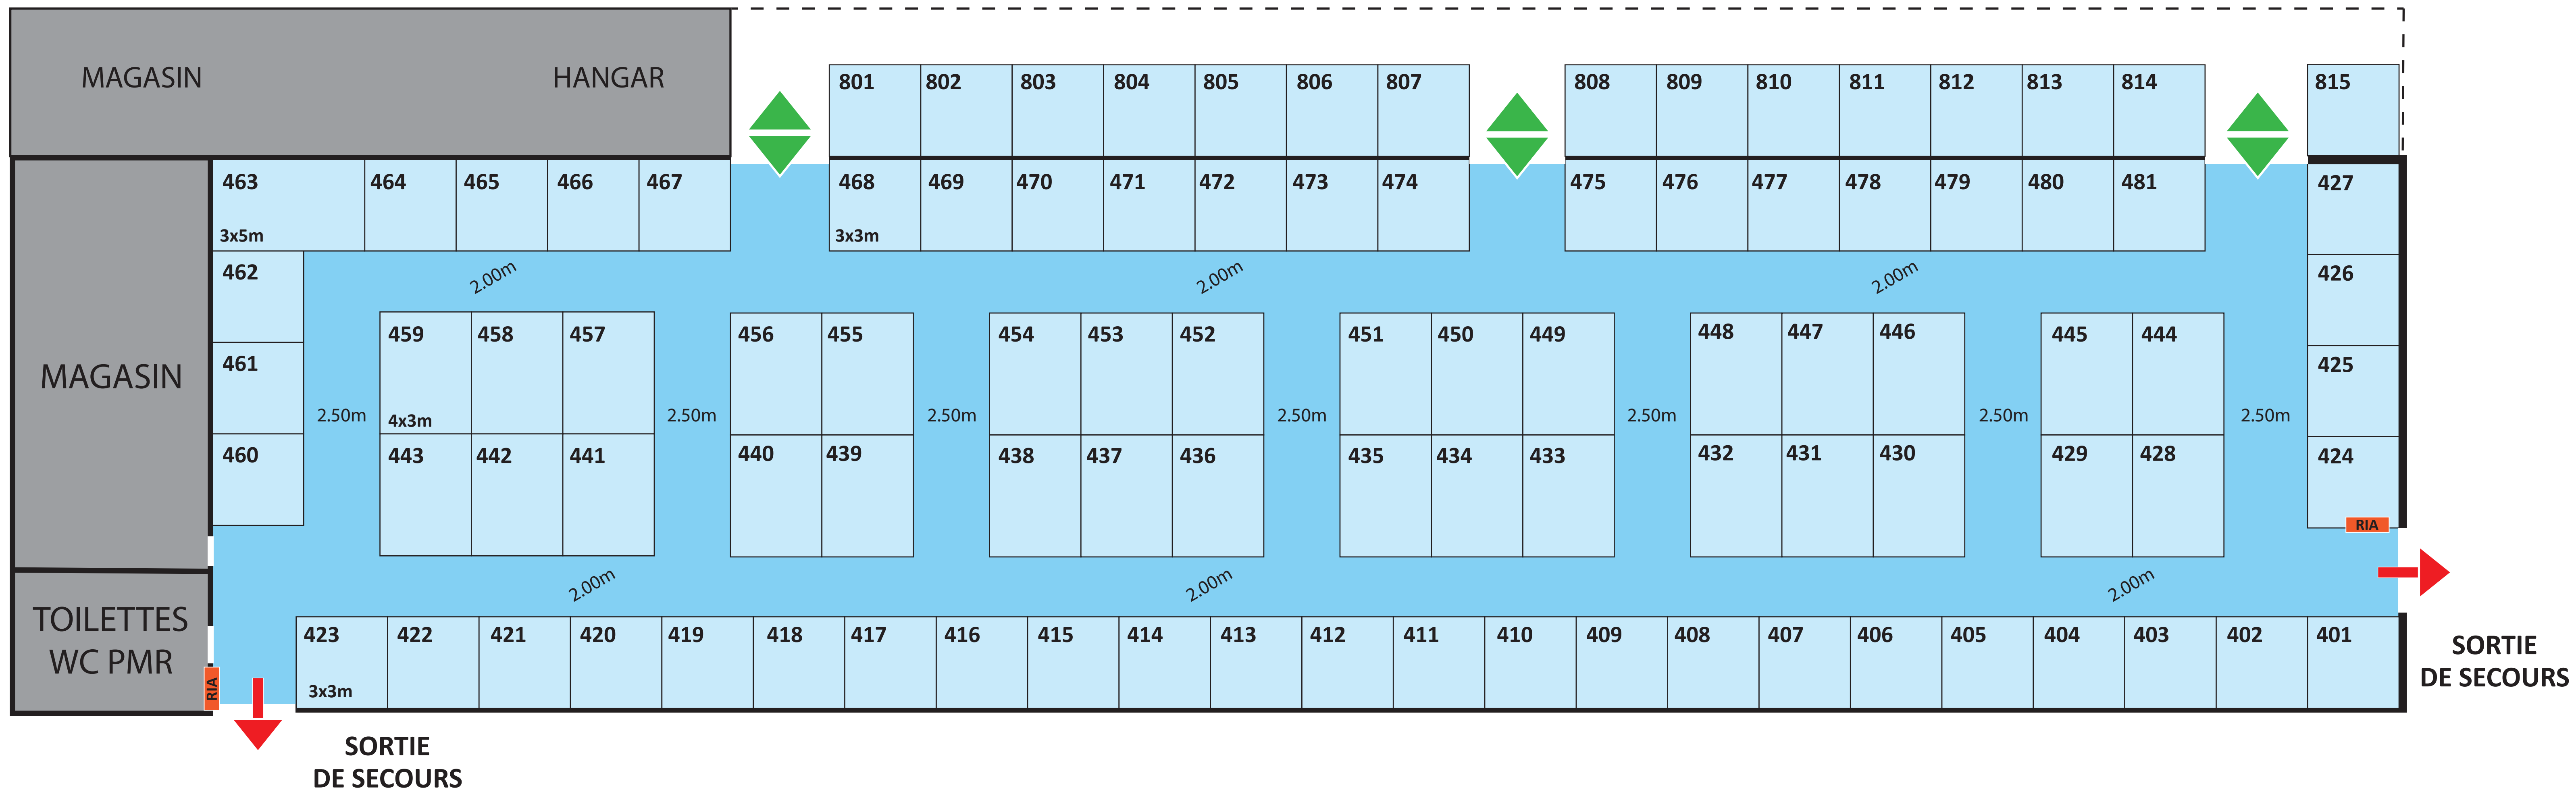

du 13 au 21 avril 2024

HALL HABITAT

1m