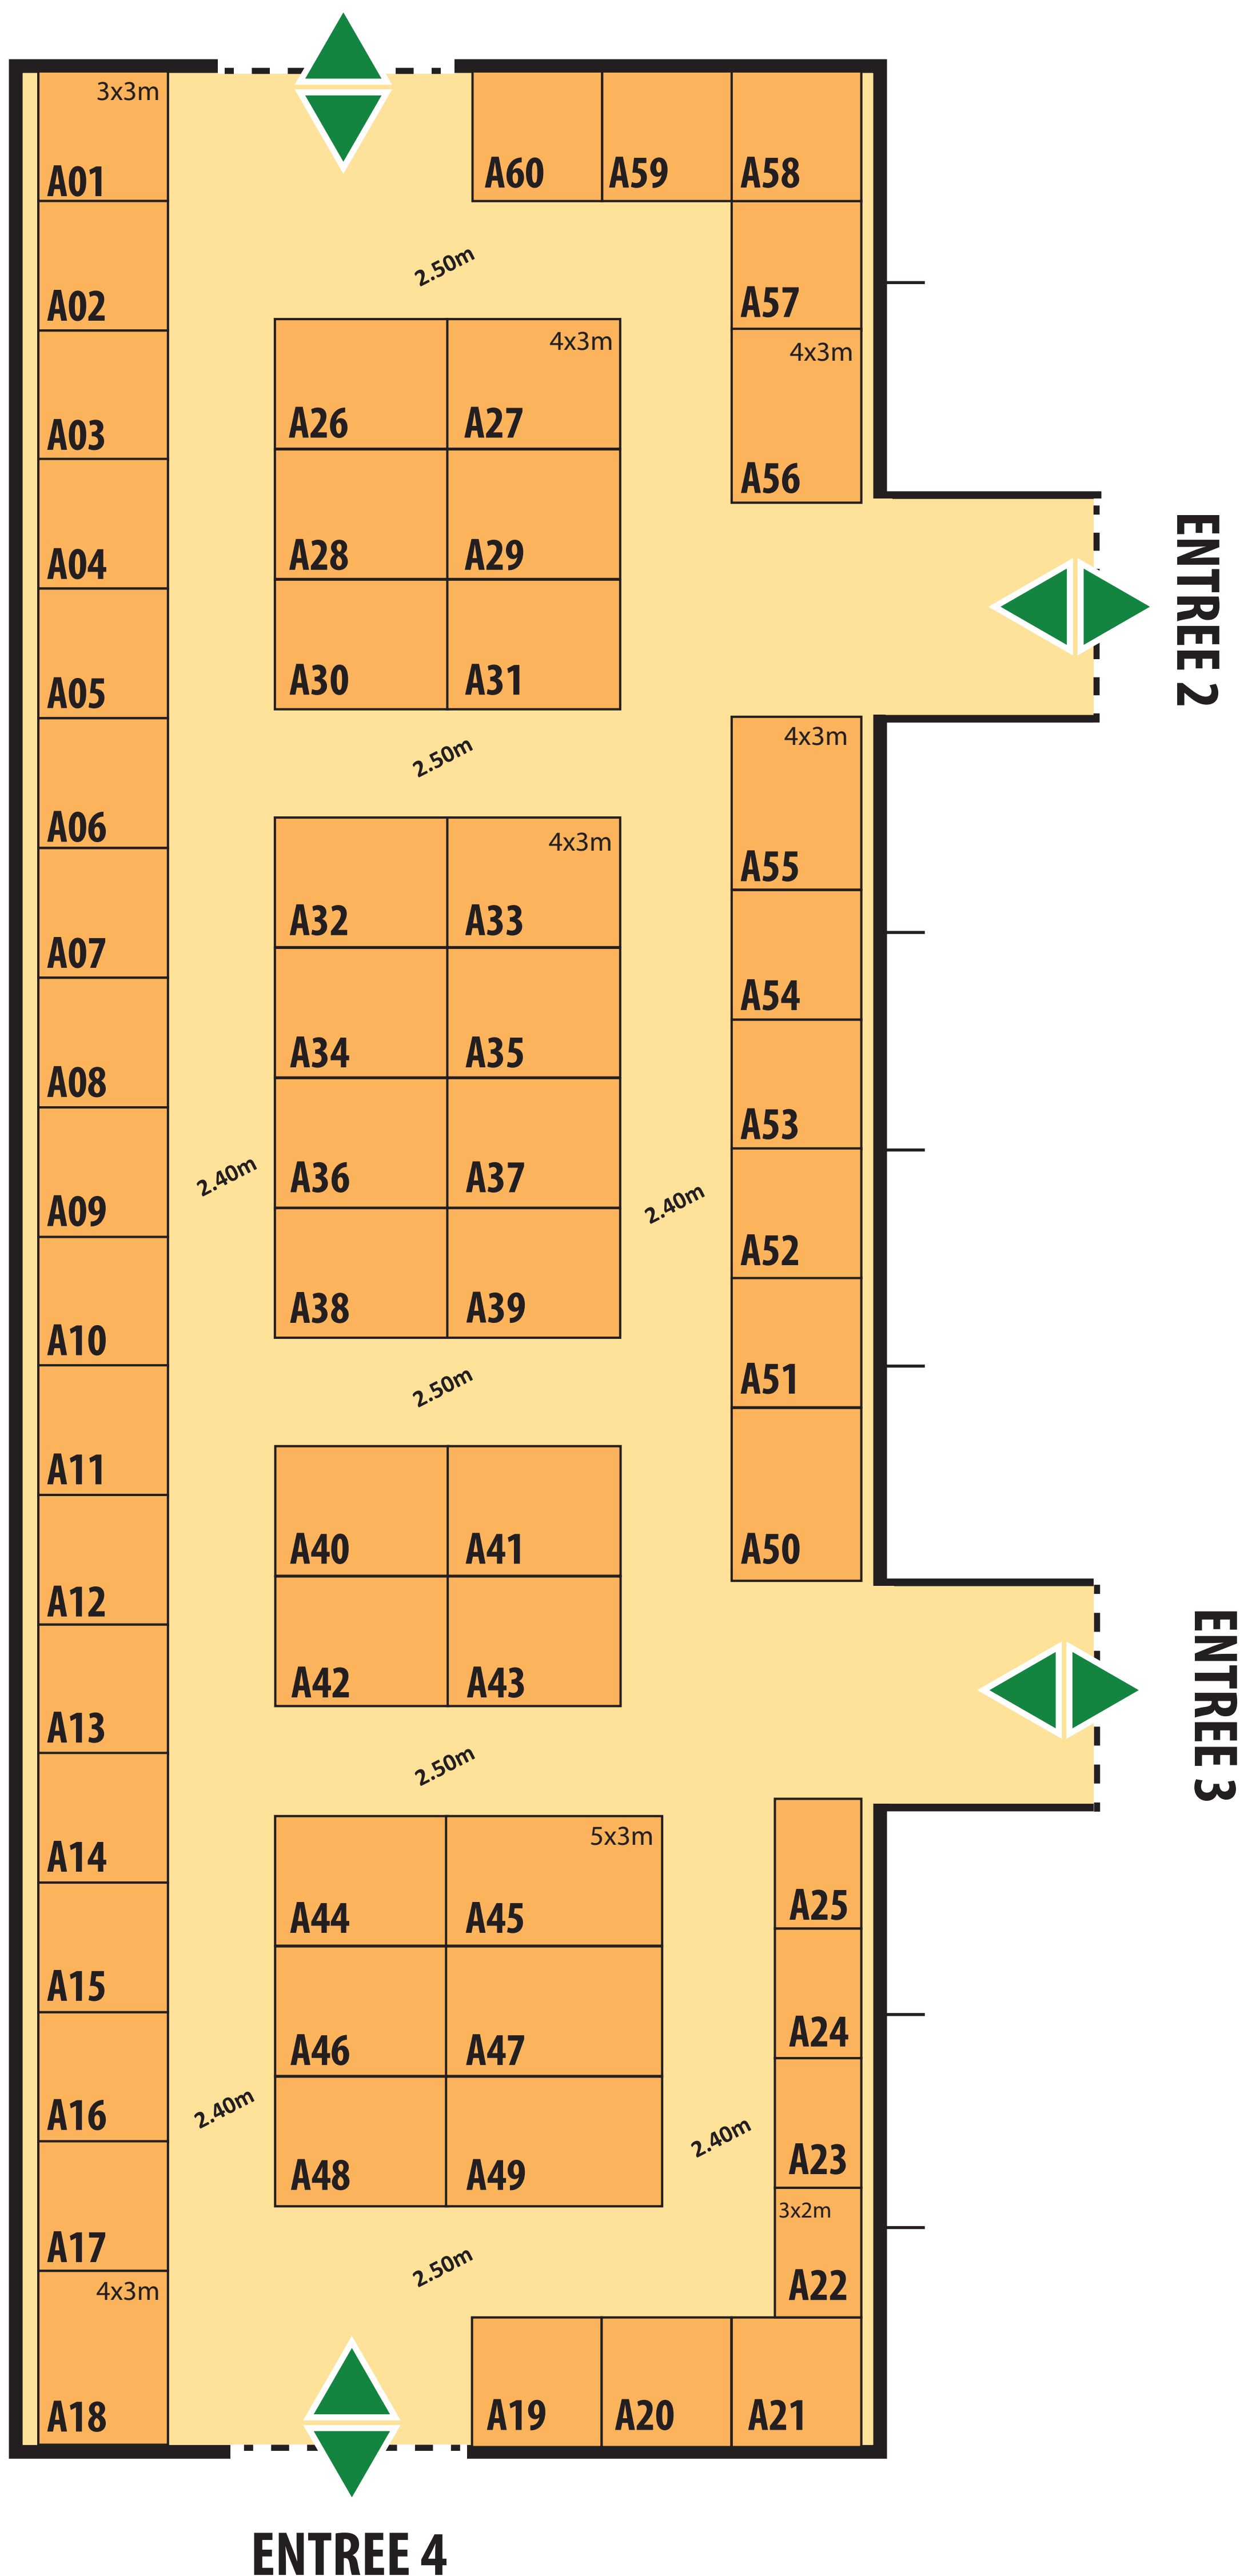

du 13 au 21 avril 2024

# HALL HABITAT

1m

# HALL MAISON & BIEN-ÊTRE

PASSAGE VERS  
SALON THEMATIQUE

du 13 au 21 avril 2024

# HALL ENERGIES

15\*40 m