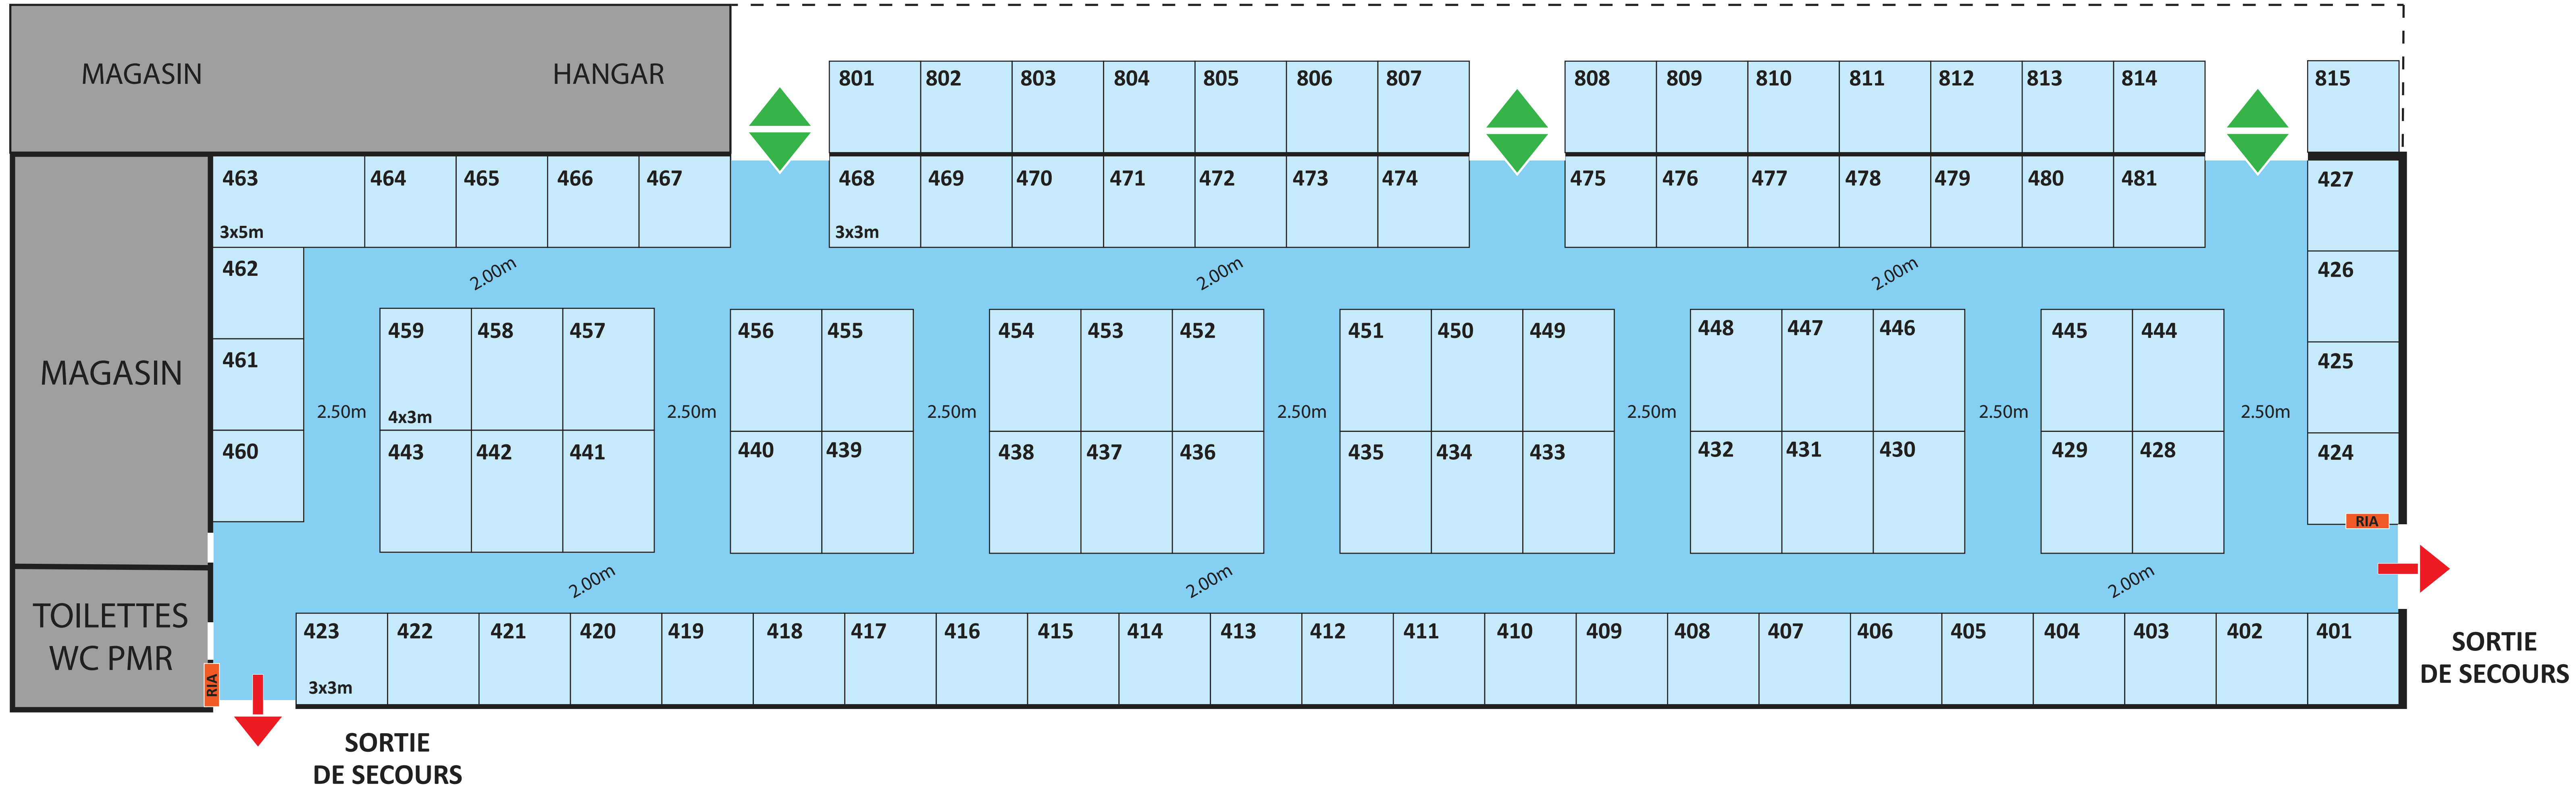

# HALL HABITAT 2

1m